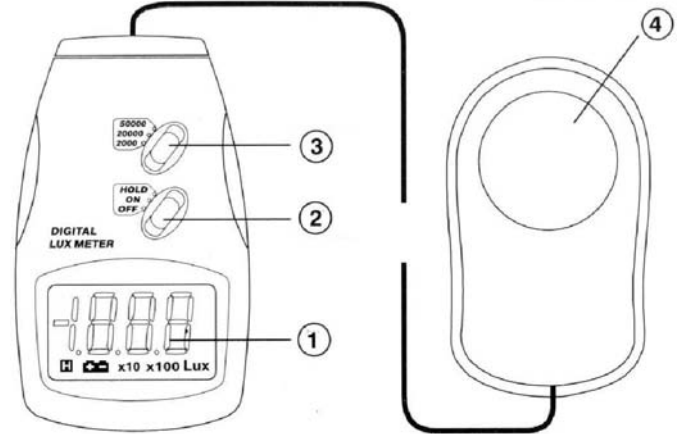

6. Схема передней панели люксметра

1. Дисплей
2. Выключатель питания
3. Переключатель диапазонов измерения
4. Оптический датчик

7. Советы по выполнению измерений

Цифровой люксметр является высокоточным чувствительным прибором. Поэтому если на дисплее в левой части измеренного значения отображаются один или больше нулей, следует переключиться на меньший измерительный диапазон с помощью переключателя 3 для повышения разрешения и точности измерения.

Например:

Диапазон измерения	x1	x10	X100
Показание на дисплее	182	018	002

В этом случае следует установить переключатель диапазонов измерения в положение «x1» и получить точное значение 182 люкс.

8. Замена батареи

1. Батарею необходимо заменить на новую, если в левом углу

дисплея появляется символ «»

2. Для замены батареи выключите прибор, нажмите на крышку батарейного отсека и сдвиньте ее в направлении стрелки, чтобы открыть батарейный отсек.

3. Замените батарею на новую (типа 006P, 9В).

9. Рекомендуемые значения освещенности

Офис	внутренние аварийные лестницы	30-75 люкс
	Выходы, складские помещения	75-100 люкс
	Лестницы, коридоры	100-200 люкс
	Конференц-зал, банкетный зал, приемная	200-750 люкс
	Канцелярская работа	700-1500 люкс
Производство	Набор текста, черчение	1500-2000 люкс
	Складские помещения, участок погрузки и разгрузки, внутренние аварийные лестницы	20-75 люкс
	Входы, выходы, коридоры	75-150 люкс
	Участок упаковки	150-300 люкс
	Визуальная работа на производственной линии	300-750 люкс
	Набор текста в типографии, производственный контроль	750-1500 люкс
Квартира	Участок сборки электронных компонентов, черчение	1500-3000 люкс
	Ванная	100-150 люкс
	Отдых и развлечения	150-200 люкс
	Обеденный стол	300-200 люкс
	Накладывание косметики	300-500 люкс
	Чтение, учебные занятия	500-1000 люкс