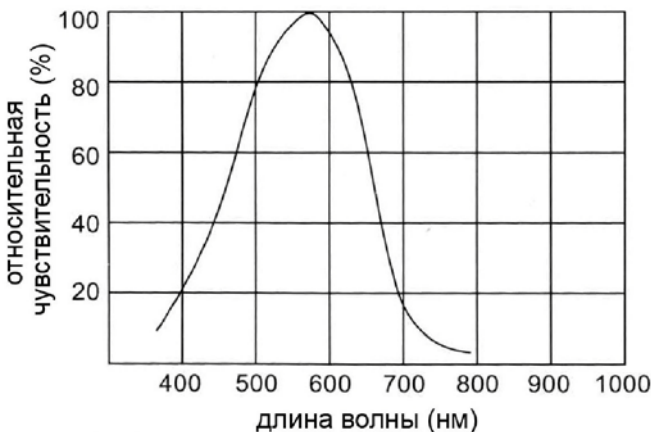

1. Особенности прибора

- Точное и простое считывание данных
- Высокая точность измерений
- Устройство на основе интегральных схем обеспечивает высокую надежность и долговечность
- Измерение освещенности в широком диапазоне
- Индикация разряженной батареи
- Автоматическая подстройка нуля
- Жидкокристаллический дисплей обеспечивает низкое энергопотребление
- Компактность, малый вес, превосходное качество измерений
- Отдельный световой датчик позволяет проводить измерения в оптимальной позиции

2. Основные технические характеристики

Дисплей: 18-мм жидкокристаллический дисплей
Диапазон измерения: от 1 до 50000 люкс, 3 предела измерения
Выход за предел измерения: на дисплее отображается «1»
Время измерения: 0,4 секунды
Рабочие температура и влажность: 0-50°C (32-122°F), до 70%
Размеры: 118 x 70 x 29 мм
Масса: 200 г (включая батарею)
Источник питания: одна батарея на 9 В типа 006P
Потребляемый ток: около 2 мА
Принадлежности: фотодетектор ..... 1 шт.
инструкция по эксплуатации ..... 1 шт.

3. Электрические характеристики

Диапазон измерения	Разрешение	Точность (23±5°C)
0-2,000 люкс	1 люкс	±(5%+2)
2,000-19,990 люкс	10 люкс	±(5%+2)
20,000-50,000 люкс	100 люкс	±(5%+2)

Примечание

Погрешность измерена при помощи стандартной лампы параллельного света со световой температурой 2854°C.

4. Спектр чувствительности оптического датчика

5. Поправочные коэффициенты

Ртутная лампа.....	x1,1
Флуоресцентная лампа.....	x1,0
Лампа накаливания.....	x1,0
Дневной свет.....	x1,0